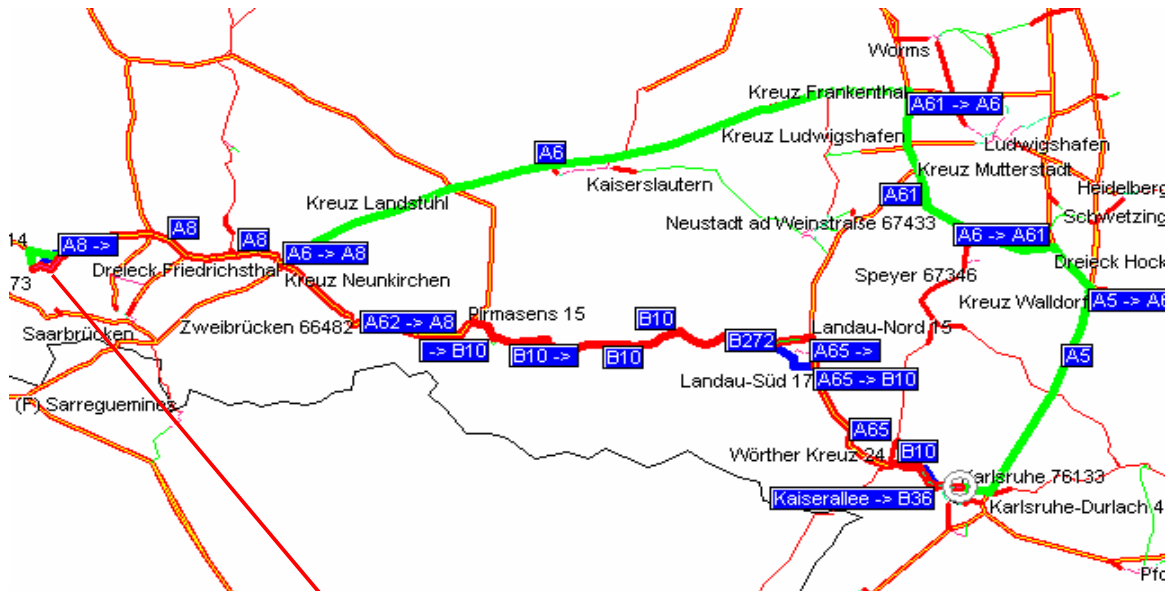

**So finden Sie uns!**

**Unternehmensgruppe  
M&E Braun - CarTec GmbH**

Bei Autobahnkreuz-Neunkirchen A8 Richtung : Luxemburg, Saarlouis, Trier.  
 Bei Autobahndreieck-Friedrichsthal weiter auf A8 Richtung: Luxemburg, Saarlouis, Trier.  
 Abfahrt: Schwalbach/ Elm/ Schwarzenholz --> links Richtung Elm.  
 Nach Ortseingang die 3. Straße rechts, Richtung: Schwalbach (Schwalbacherstraße)  
 Immer geradeaus über den Berg, auf der gegenüberliegenden Straßenseite finden Sie unser Unternehmen.